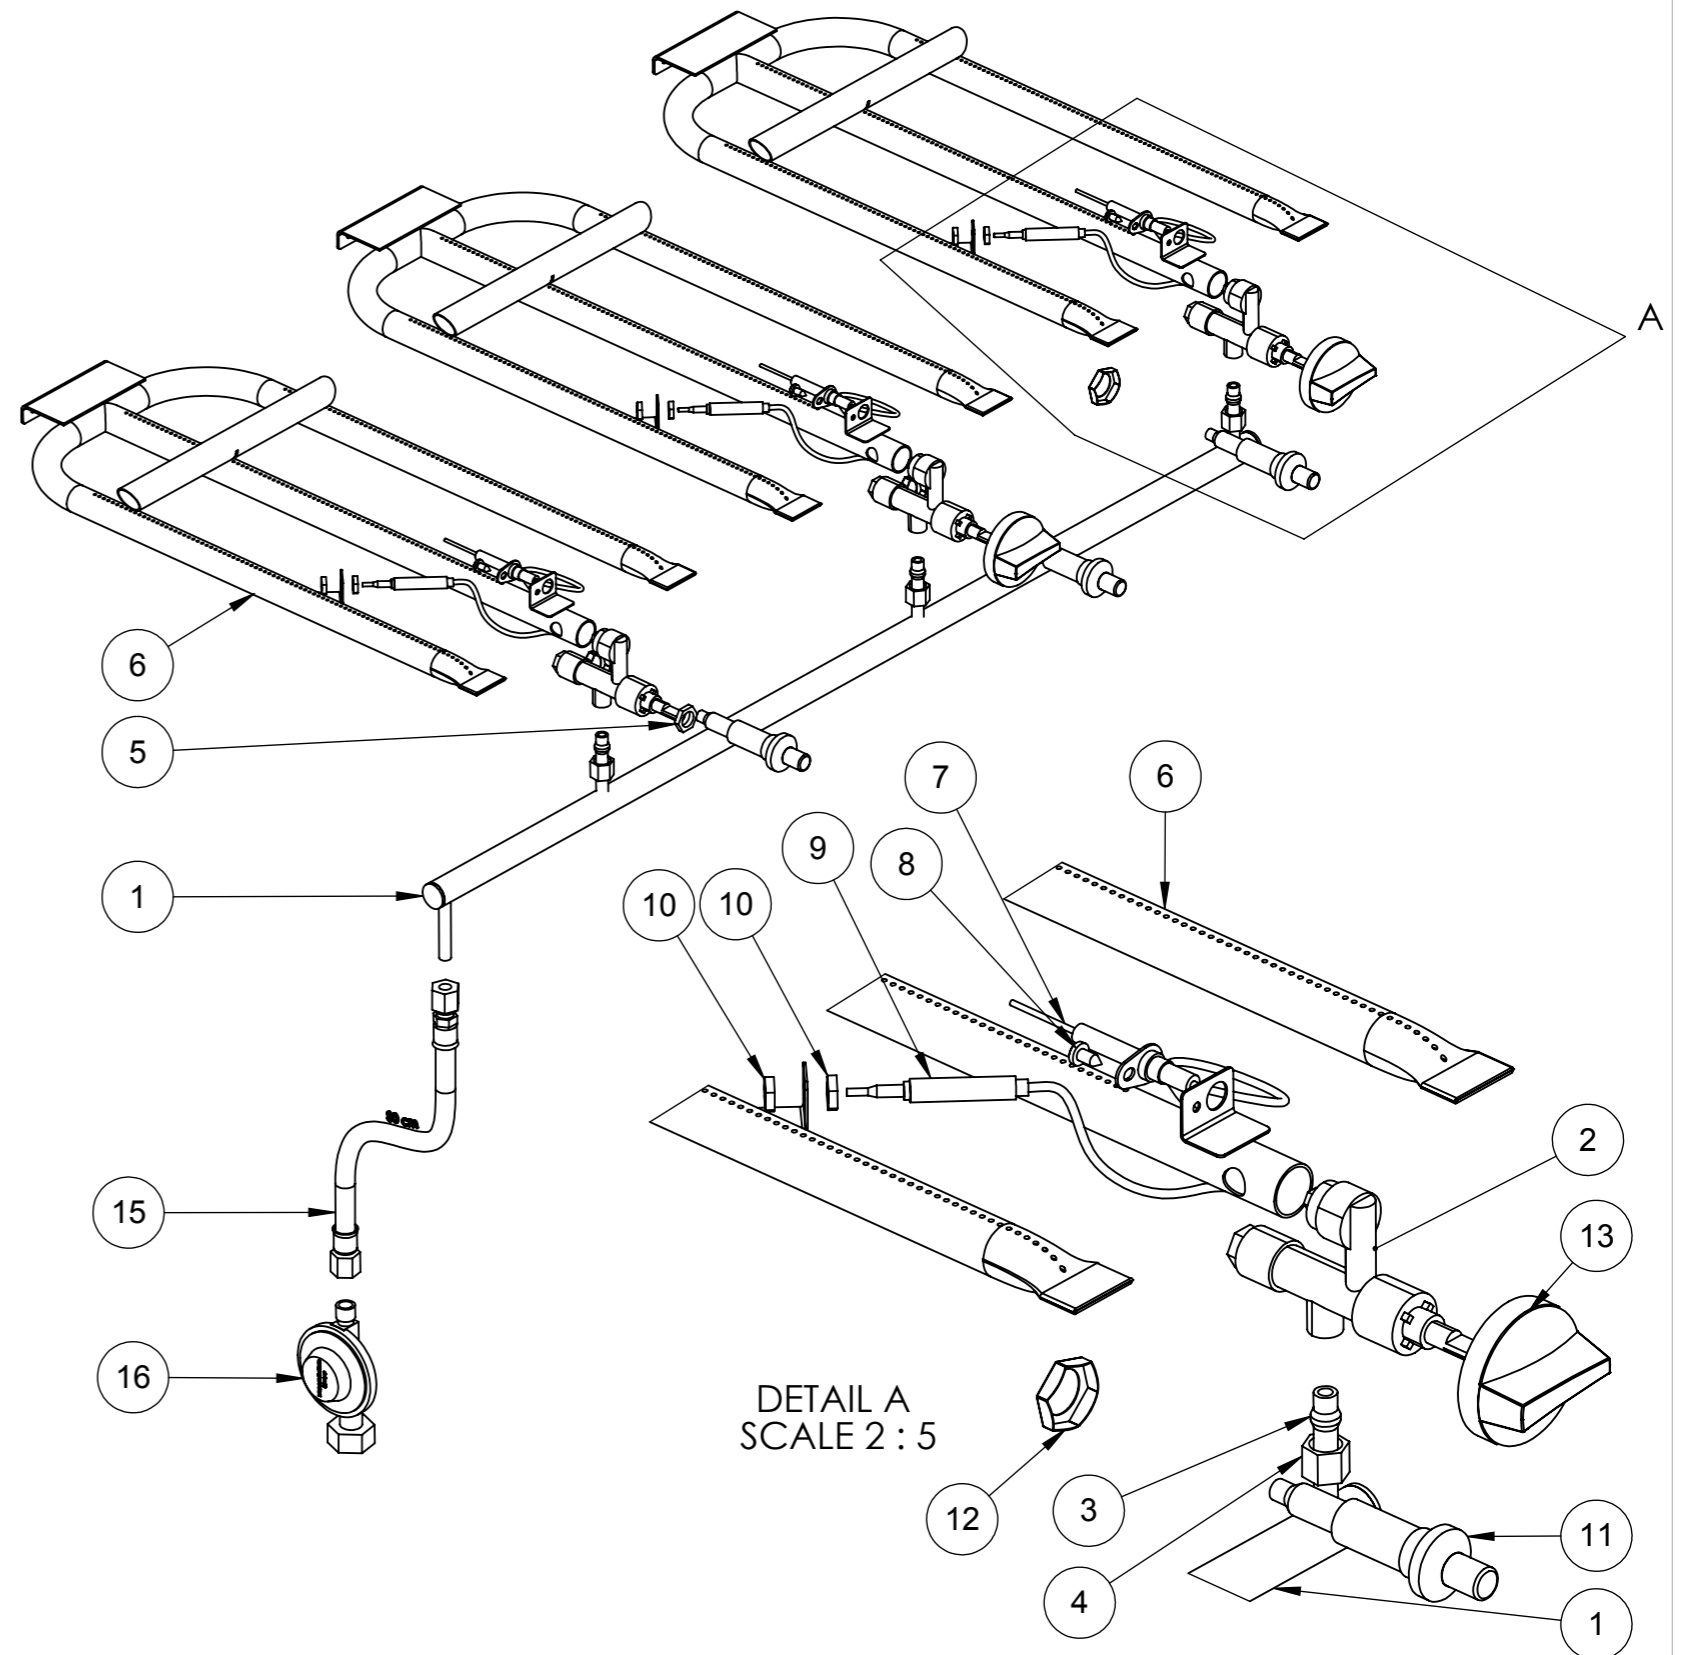

34	305560		69120 Blindklinkmoer cil.	4
33	509050		Onderblad	1
32	314388	26300 plaatschroef 4.8x13 puntloos		10
31	305485	01300 Moer M8 ELVZ		2
30	305928	37023 Veerring M8 ELVZ		2
29	305768	01210 Tapbout M8x60 ELVZ		2
28	308578		38400 Carrosseriering M8x30	2
27	307793		Gasbrander	2
26	327081		Holle as 42x12/8	2
25	306635		Sterknop bak zwrt Y40x26 M8x20	8
24	509142		Poot lang tbv wiel	2
23	509135		Poot lang zonder wiel	2
22	311097			1
21	501344			3
20	509104		Zijkant	6
19	509098		Voor/achterkant	6
18	509043		Vetlade	1
17	509036		Kraanbeschermplaat	1
16	302743		Drukregelaar 50 mBar	1
15	302705		Gas slang 80 cm	1
14	509081		Spijl	9
13	302477		Knop groot zwart bbq	3
12	306970-moer		Moer tbv ontsteker	3
11	306970		Ontsteker compleet met moer	3
10	302415		Zeskantmoer M8x1	6
9	302408		Thermokoppel 220 mm	3
8	305430	plaatschroef 4.2x9.5 ELVZ		3
7	330136			3
6	322673			3
5	302453		Zeskantmoer M12x1	3
4	302460		Overzetmoer M12x1	3
3	302422		Tonnetje 8mm	3
2	302941		Gaskraan .30 bruin haaks	3
1	327111<As Machined>		Galerie	1
ITEM NO.	PART NUMBER	Description	Eindart. omschr.	QTY.

Hendi: 111111 Supplier: RVS 14606 etc Raw material	Design -	Material: Plaat RVS etc -	Barbecue gas Grillsystem 3000	
General tolerances according to UNI EN 22768-1/2mK, or NEN-ISO 2768-1/2mK accept when indicated otherwise	21-12-2007 creation date	1023 x 611,6 x 0.8	-	
	9-1-2008 last saved date	Mass: 37896.50 gr	Description	
This drawing is the property of Hendi Engineering BV Disclosure, copying or use for production PROHIBITED	1:10 scale	+31(0)317-681040 / hendi.eu HENDI FOOD SERVICE EQUIPMENT	145555	-
			drawing number	rev.nr.
			sheets:2 of 2