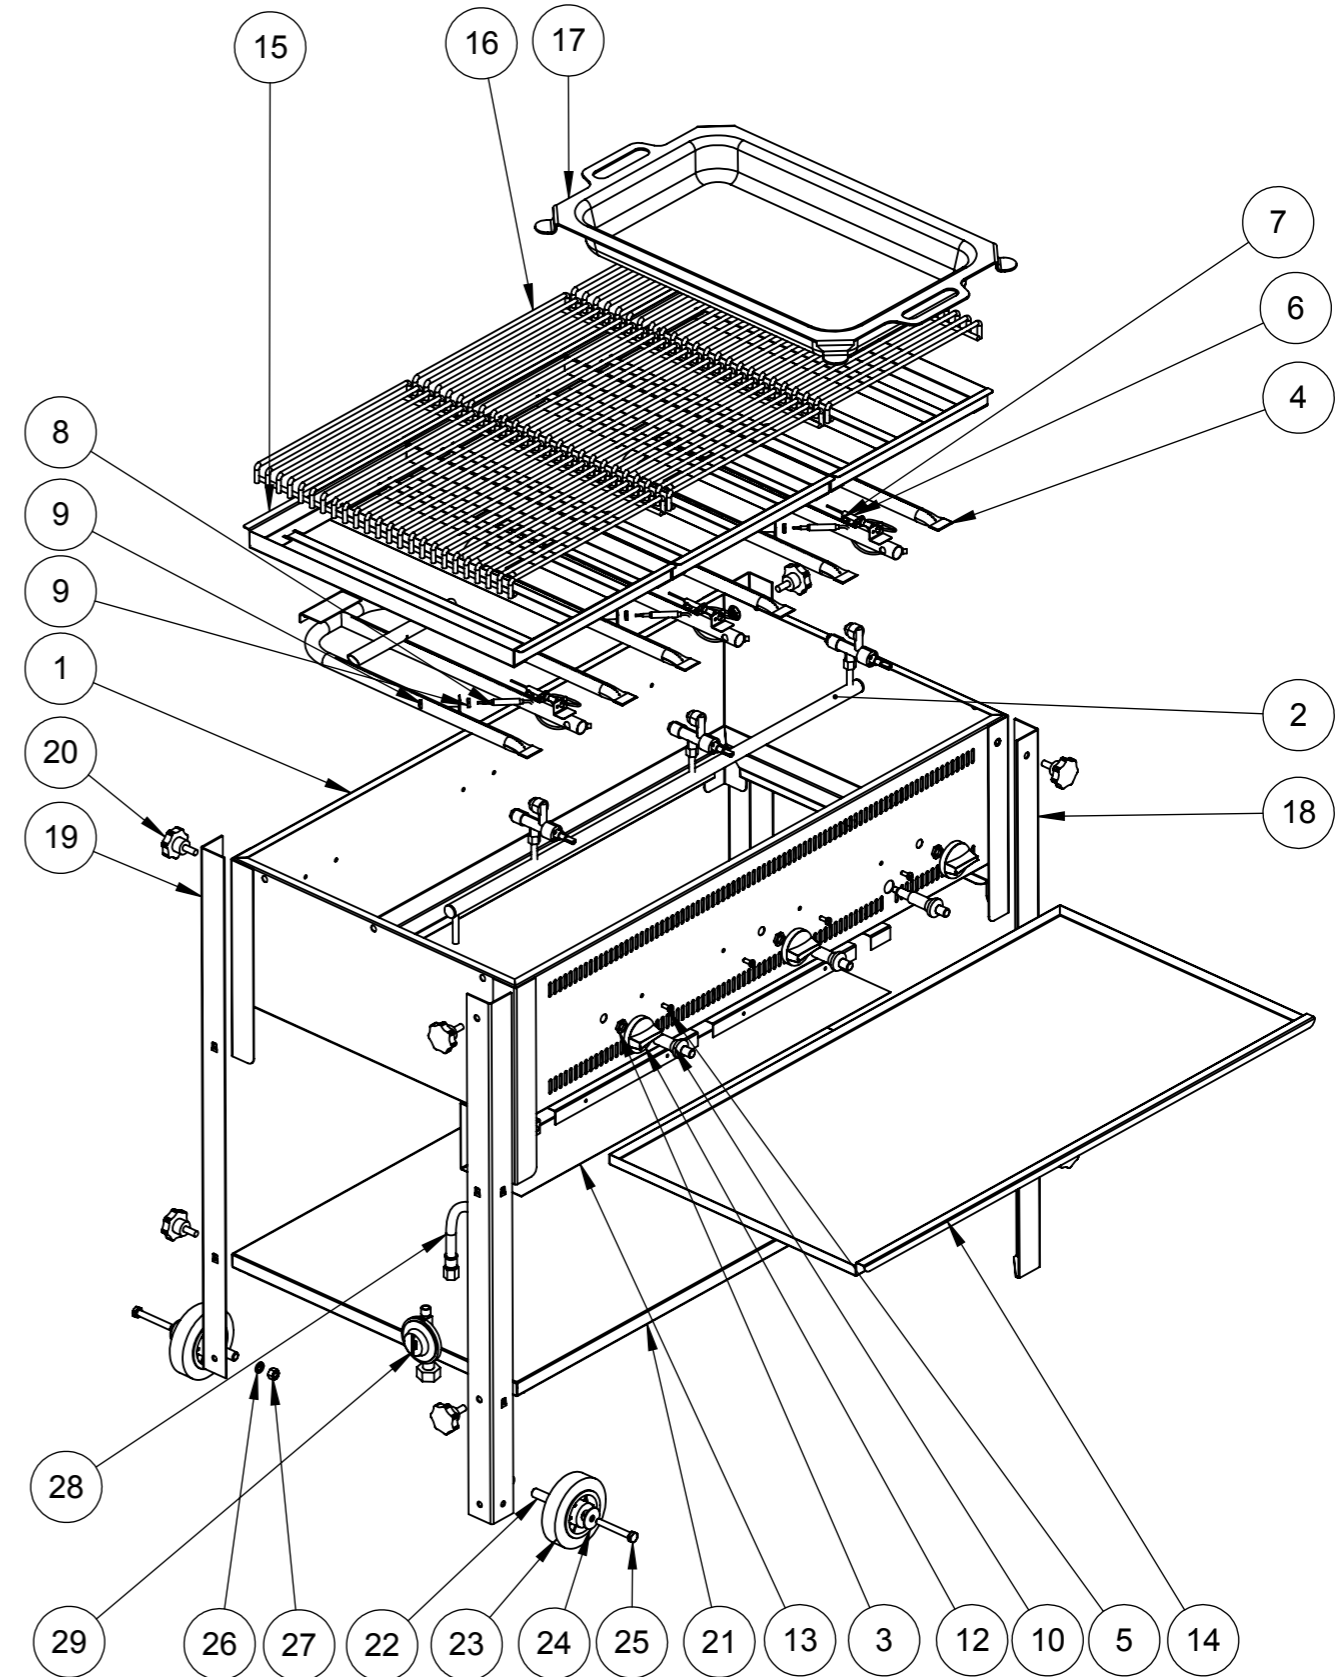

29	302743		Drukregelaar 50 mBar	1
28	302705		Gaslang 80 cm	1
27	305485	01300 Moer M8 ELVZ		2
26	305928	37023 Veerring M8 ELVZ		2
25	305768	01210 Tapbout M8x60 ELVZ		2
24	308578		38400 Carrosseriering M8x30	2
23	307793		Gasbrander	2
22	327081		Holle as 42x12/8	2
21	509067		Onderblad	1
20	306635		Sterknop bak zwrt Y40x26 M8x20	8
19	509142		Poot lang tbv wiel	2
18	509135		Poot lang zonder wiel	2
17	311097			1
16	501344			3
15	509111		Onderrooster	3
14	509043		Vetlade	1
13	509036		Kraanbeschermplaat	1
12	302477		Knop groot zwart bbq	3
11	306970-moer		Moer tbv ontsteker	3
10	306970		Ontsteker compleet met moer	3
9	302415		Zeskantmoer M8x1	6
8	302408		Thermokoppel 220 mm	3
7	305430	plaatschroef 4.2x9.5 ELVZ		3
6	330136			3
5	314388	26300 plaatschroef 4.8x13 puntloos		10
4	322673			3
3	302453		Zeskantmoer M12x1	3
2	509128		Galerie GS 3000	1
1	509005		Frame Grillsystem 3000	1
ITEM NO.	PART NUMBER	Description	Eindart. omschr.	Default/QT Y.