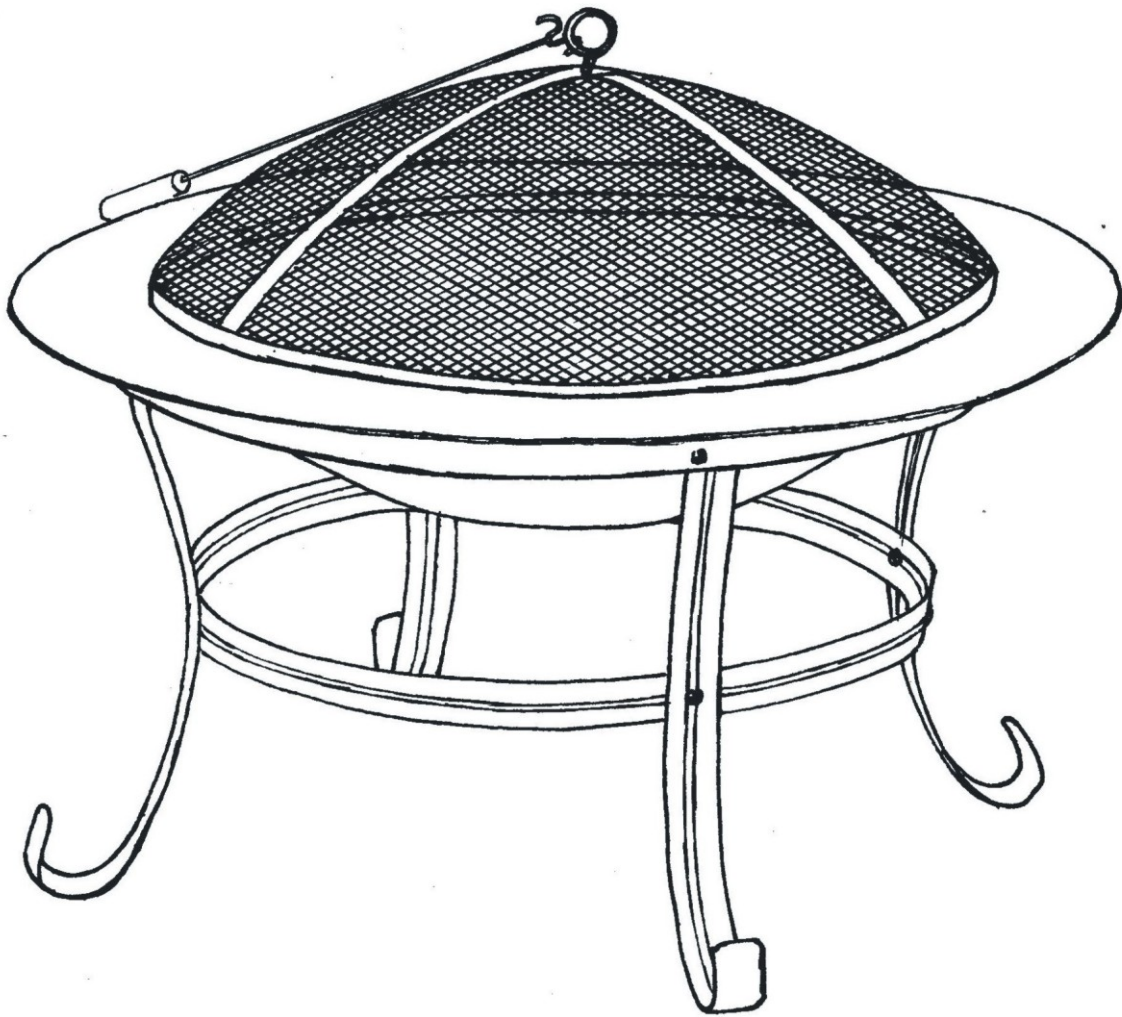

## Montage handleiding Broilfire escala Fuego

Opstelling tekening:

Exploded View:

**Onderdelen lijst:**

Onderdeel nr:	Beschrijving	Aantal
1.	Pook	1
2.	Schermbhendel	1
3.	Vonken scherm	1
4.	Vuurschaal	1
5.	Ring houder vuurschaal	1
6.	Poten	4 stuks
7.	Ring steun t.b.v. poten	1
8.	Bouten sets	9 setjes

**Montage handleiding:**

- 1) Opende doos en leg alle onderdelen gesorteerd op de vloer en controleer aan de hand van de onderdelen lijst of alles aanwezig is.
- 2) Plaats de poten 6 op de grote ring 5 d.m.v. de bouten 8
- 3) Monteer nu de kleine ring 7 tussen de poten 6 d.m.v. de bouten 8
- 4) Plaats nu de vuurschaal 4 op het onderstel
- 5) Monteer de schermbhendel 2 op het vonken scherm 3 met de bouten 8
- 6) Plaats het vonken scherm 3 op de vuurschaal 4