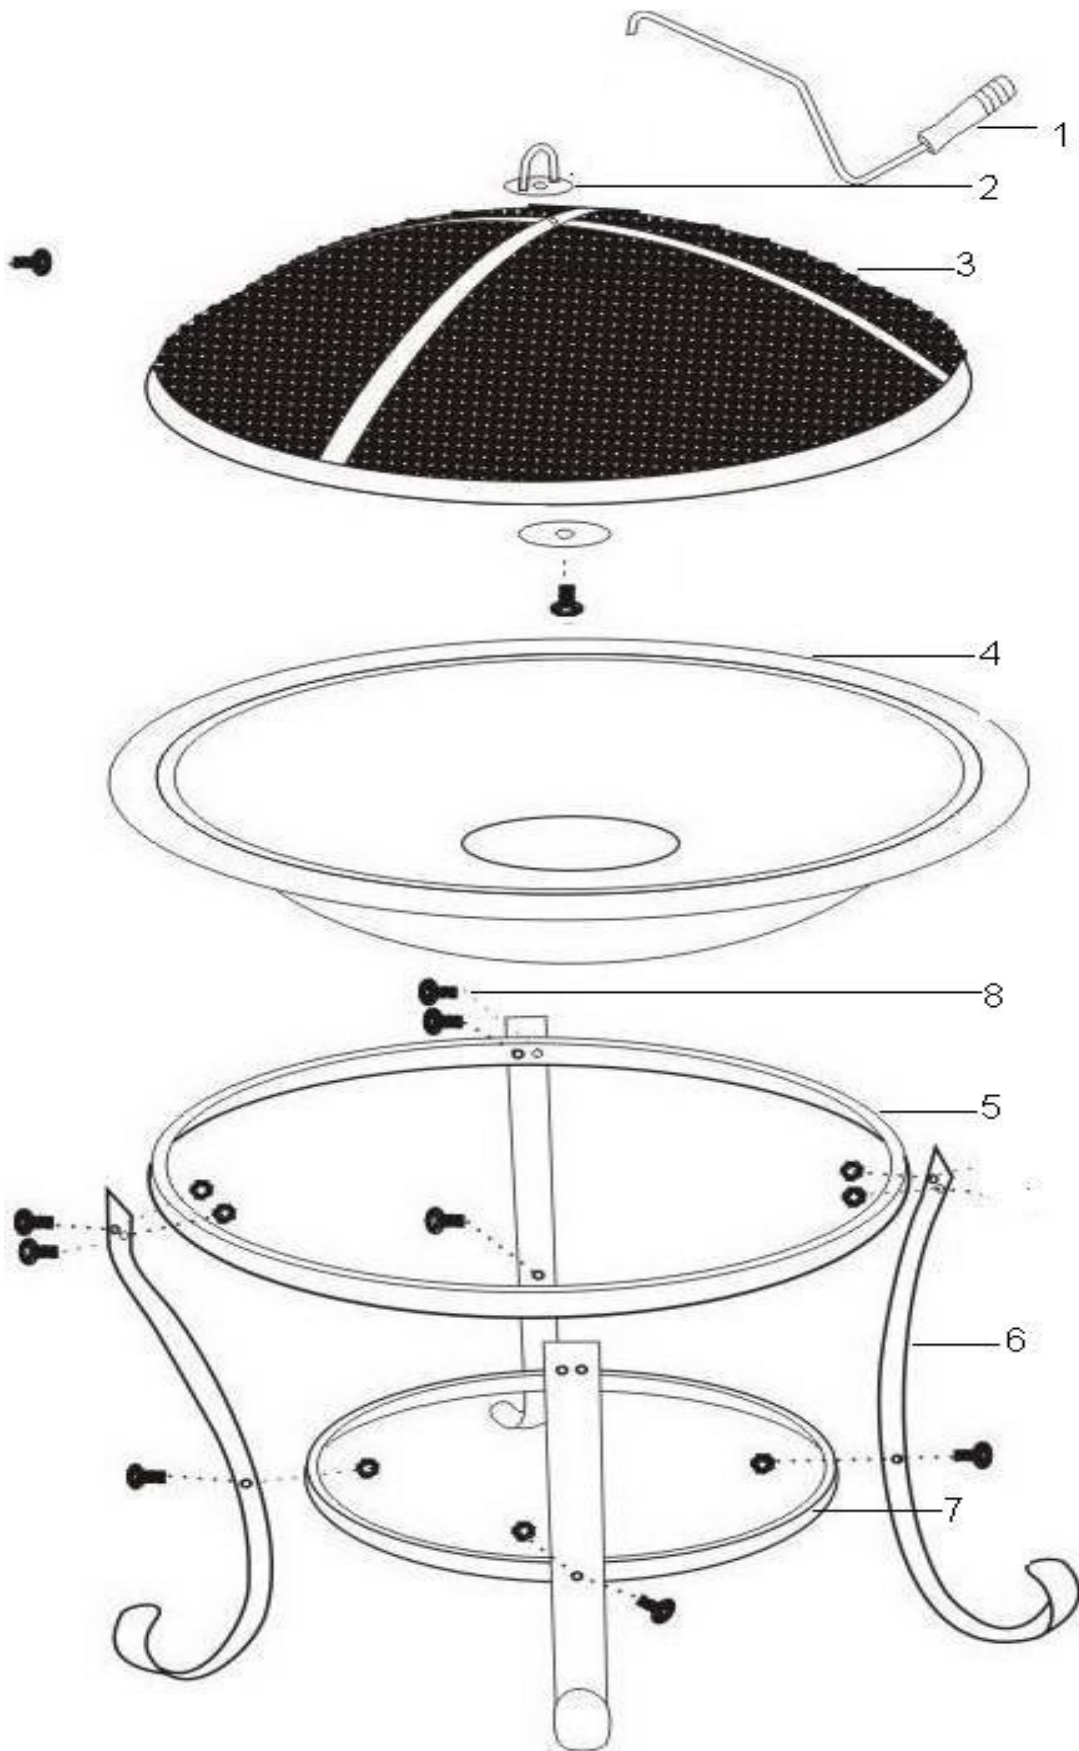

## Montage handleiding Broilfire escala Fuego

Opstelling tekening:

Exploded View:

**Onderdelen lijst:**

Onderdeel nr:	Beschrijving	Aantal
1.	Pook	1
2.	Schermbhendel	1
3.	Vonken scherm	1
4.	Vuurschaal	1
5.	Ring houder vuurschaal	1
6.	Poten	4 stuks
7.	Ring steun t.b.v. poten	1
8.	Bouten sets	9 setjes

**Montage handleiding:**

- 1) Opende doos en leg alle onderdelen gesorteerd op de vloer en controleer aan de hand van de onderdelen lijst of alles aanwezig is.
- 2) Plaats de poten 6 op de grote ring 5 d.m.v. de bouten 8
- 3) Monteer nu de kleine ring 7 tussen de poten 6 d.m.v. de bouten 8
- 4) Plaats nu de vuurschaal 4 op het onderstel
- 5) Monteer de schermbhendel 2 op het vonken scherm 3 met de bouten 8
- 6) Plaats het vonken scherm 3 op de vuurschaal 4