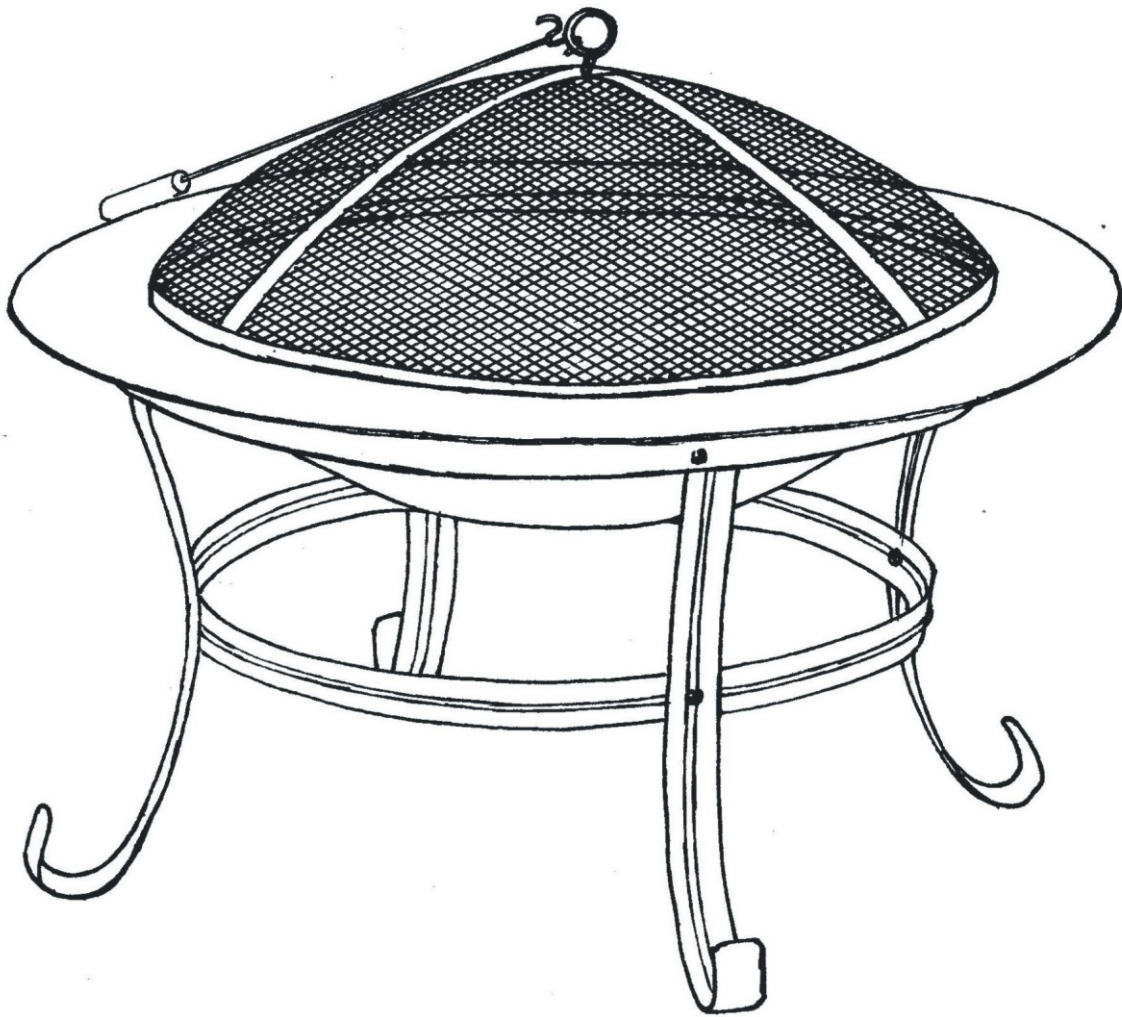

Montage handleiding Broilfire escala Fuego

Opstelling tekening:

Exploded View:

Onderdelen lijst:

Onderdeel nr:	Beschrijving	Aantal
1.	Pook	1
2.	Schermbhendel	1
3.	Vonken scherm	1
4.	Vuurschaal	1
5.	Ring houder vuurschaal	1
6.	Poten	4 stuks
7.	Ring steun t.b.v. poten	1
8.	Bouten sets	9 setjes

Montage handleiding:

- 1) Opende doos en leg alle onderdelen gesorteerd op de vloer en controleer aan de hand van de onderdelen lijst of alles aanwezig is.
- 2) Plaats de poten 6 op de grote ring 5 d.m.v. de bouten 8
- 3) Monteer nu de kleine ring 7 tussen de poten 6 d.m.v. de bouten 8
- 4) Plaats nu de vuurschaal 4 op het onderstel
- 5) Monteer de schermbhendel 2 op het vonken scherm 3 met de bouten 8
- 6) Plaats het vonken scherm 3 op de vuurschaal 4