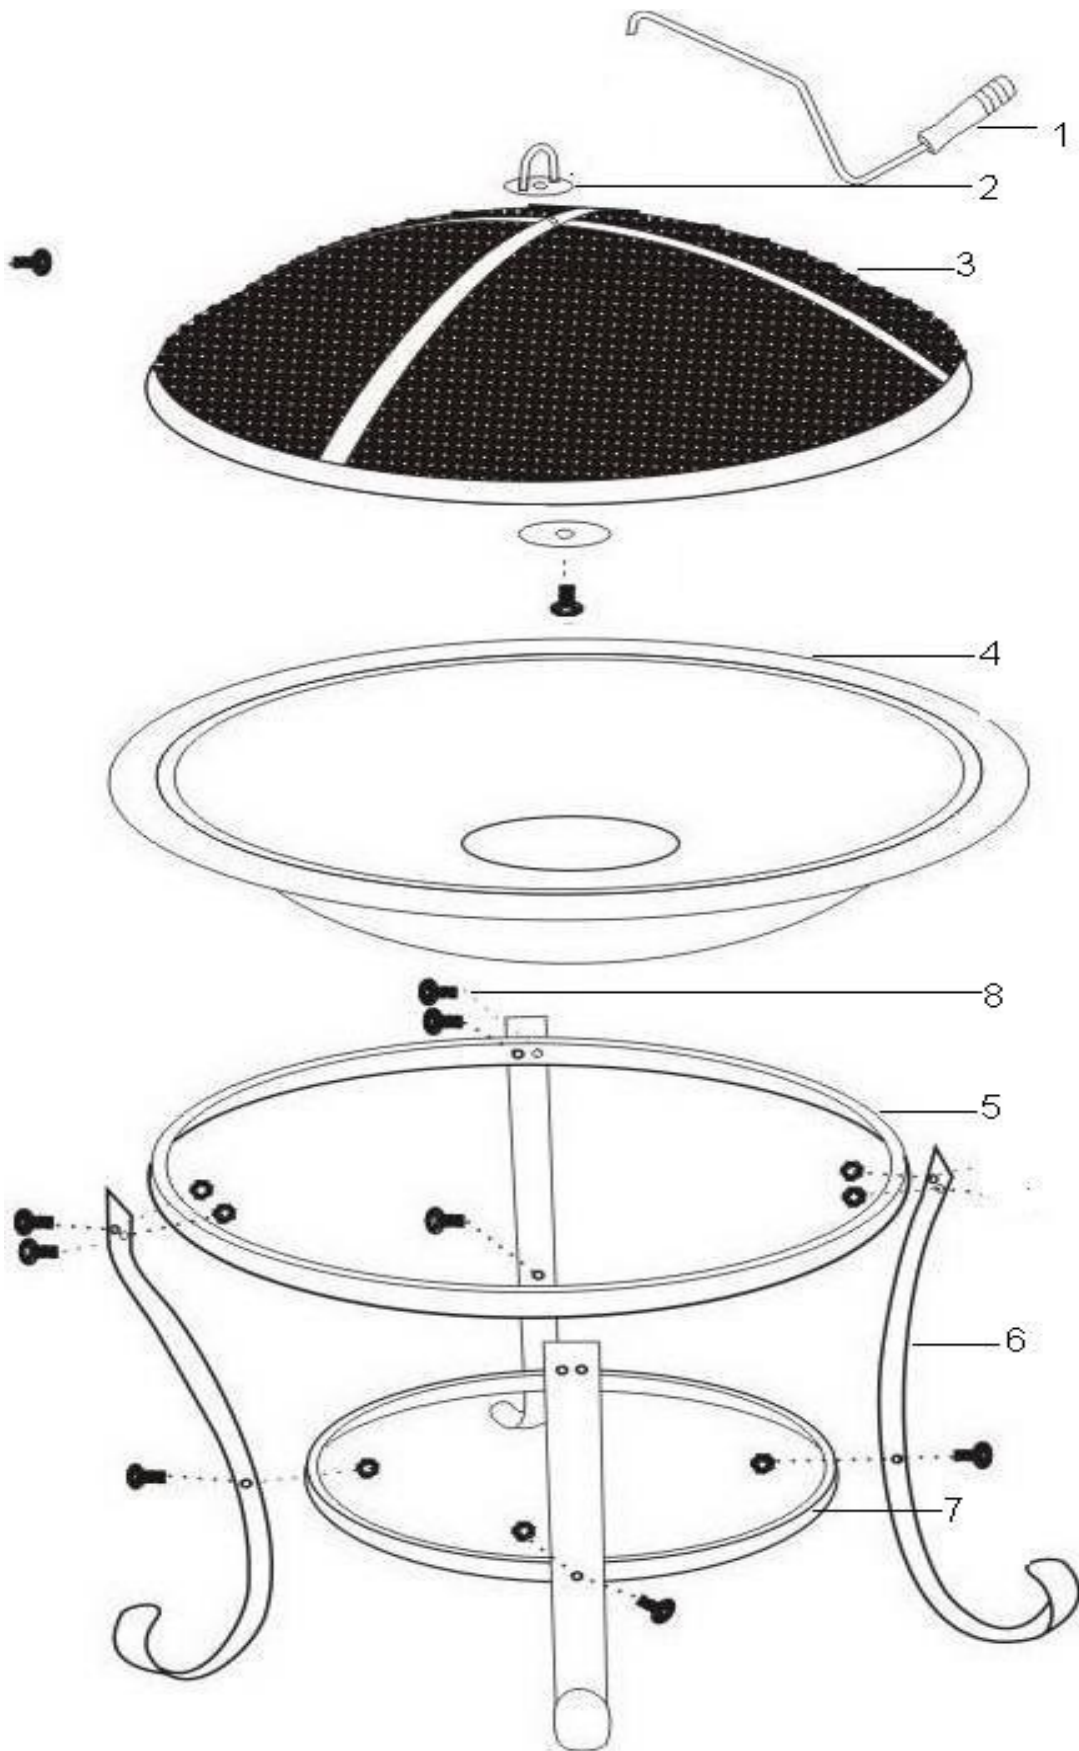

Montage handleiding Broilfire escala Fuego

Opstelling tekening:

Exploded View:

Onderdelen lijst:

Onderdeel nr:	Beschrijving	Aantal
1.	Pook	1
2.	Schermbhendel	1
3.	Vonken scherm	1
4.	Vuurschaal	1
5.	Ring houder vuurschaal	1
6.	Poten	4 stuks
7.	Ring steun t.b.v. poten	1
8.	Bouten sets	9 setjes

Montage handleiding:

- 1) Opende doos en leg alle onderdelen gesorteerd op de vloer en controleer aan de hand van de onderdelen lijst of alles aanwezig is.
- 2) Plaats de poten 6 op de grote ring 5 d.m.v. de bouten 8
- 3) Monteer nu de kleine ring 7 tussen de poten 6 d.m.v. de bouten 8
- 4) Plaats nu de vuurschaal 4 op het onderstel
- 5) Monteer de schermbhendel 2 op het vonken scherm 3 met de bouten 8
- 6) Plaats het vonken scherm 3 op de vuurschaal 4