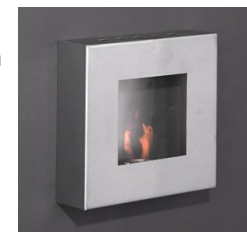

Laga Sten

Tuinhaard en barbecue.
Gevuld met gletjer keien in verschillende kleuren mogelijk.
Zeer solide, een echte aanwinst voor uw tuin / terras.

Firefriend RVS Gastronomie patio heater

Professionele uitvoering

Vermogen: 13 kW
Speciale brand vaste RVS brandkop
Aluminium kap van 95 cm
Hitte oppervlakte: ong. 18 m²
Garantie 1 jr, ook op de brandkop