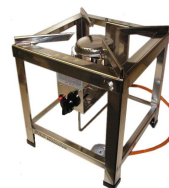

Nu ook op aanhangwagens

Chuck wagon smokers barbecue

Grote amerika style bbq
Grill afmeting 100 x 46 cm

Diverse kookstellen / Bbq's / gas komfoor

Voor elke manier van koken braden of grillen op flessengas.