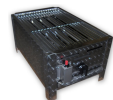

Buiten koken:

RVS Horeca / Slagers gas bbq's

Zware kwaliteit met koper gelaste branders.
Diverse afmetingen en uitvoeringen.
Zeer degelijk. RVS V2A
Geschikt voor gasflessen of aardgas.

Oklahoma Joe's Legendary barbecue grill & smoker van 5,5 mm plaatstaal!
20 Jaar Garantie.
13 – 16 & 21 Inch

Nu ook op aanhangwagens