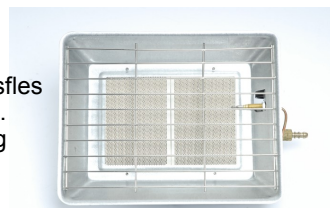

Infrarood straler

4,2kW gasstraler welke op gasfles of aan de wand te monteren is.
Optioneel met piëzo ontsteking
verkrijgbaar.

Bekijk onze website voor alle producten!!!

Gaswinkel.com

Contact:

Olst: 06 – 53805216
Barneveld: 06 – 13840904
Zoetermeer: 079 – 7850306
Gaanderen: 0315 – 340099

* U bent welkom om langs te komen op afspraak

H.B. GASKACHELS VOF

Alles op het gebied van:

Mobiele gas kachels
Buiten koken
Oklahoma Joe smokers
LPG Gasflessen
Tuin haarden